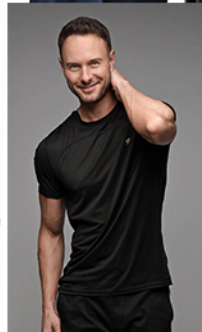

größe	187 6'1,5'
konfektion	48/50 38/40
brust	99 40
taille	75 29,5
hüfte	95 39
jeans	32/33
schuhe	43 9,5 us
augen	grau-blaue grey-blue
haare	dkl. blond drk. blond

Markus Trocha